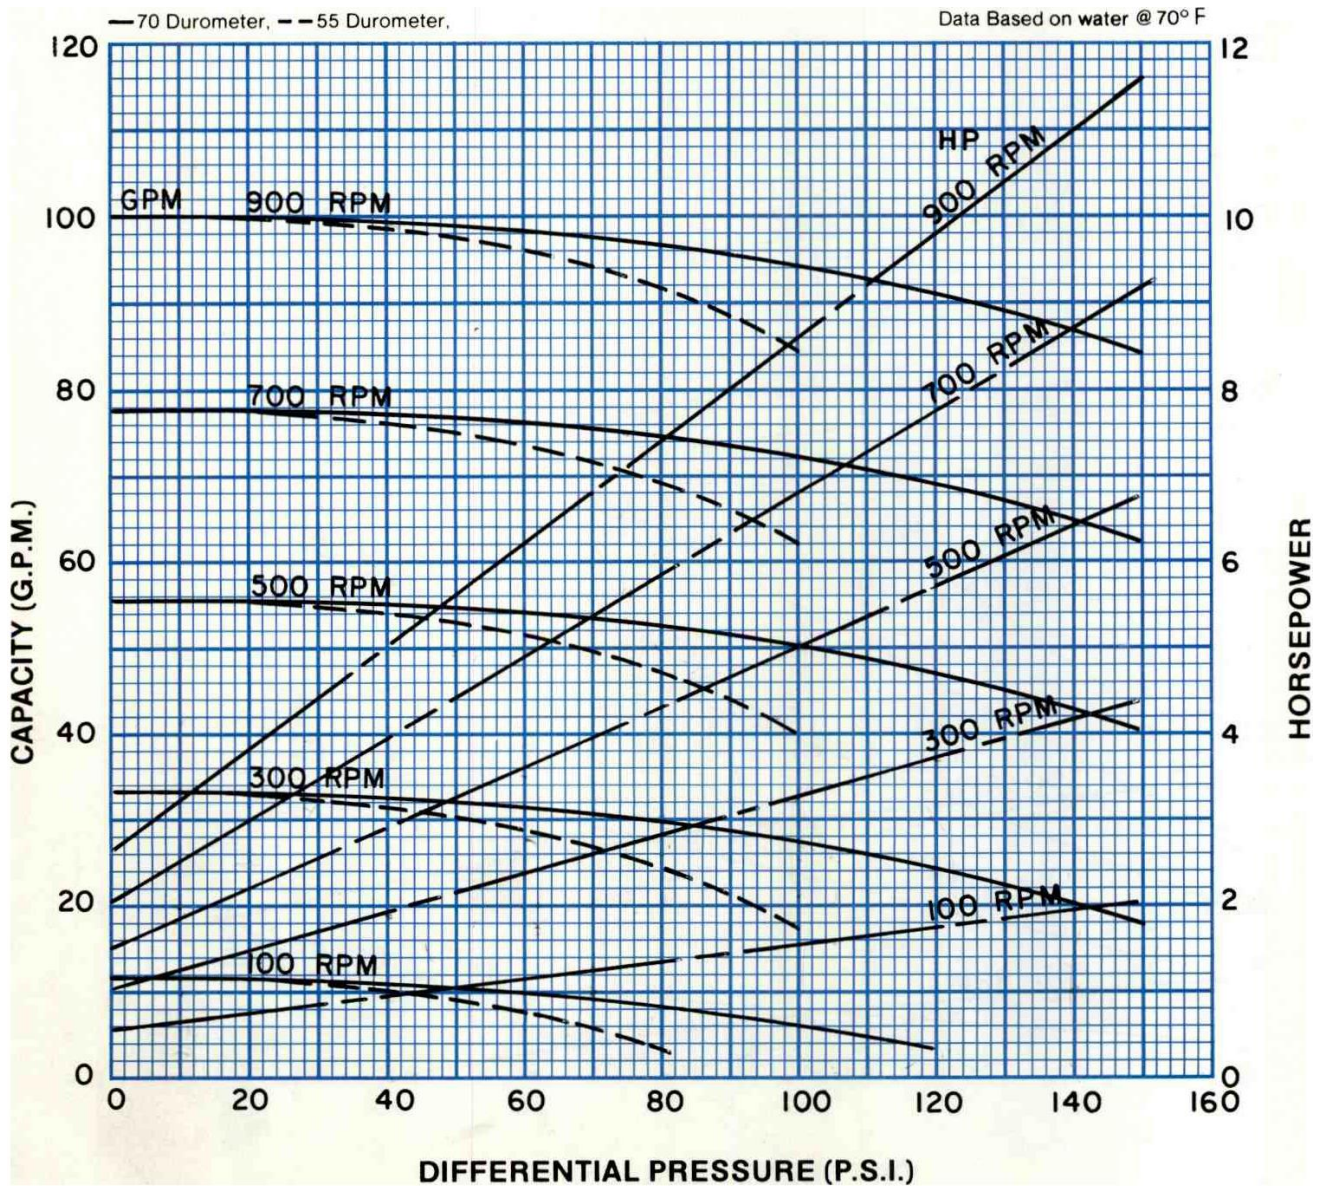

**PERFORMANCE DATA  
MODEL: 2CJ8**

RPM	100	300	500	700	900
NPSH REQ'D	.8	2.2	3.7	6.9	10.5
MIN. HP	1 1/2	3	5	7 1/2	7 1/2

**Continental Pump Company**

29425 State Hwy B | Warrenton, Missouri 63383 | Tel: 636-456-6006 | Fax: 636-456-4337 | Email: sales@con-pump.com  
www.continentalultrapumps.com